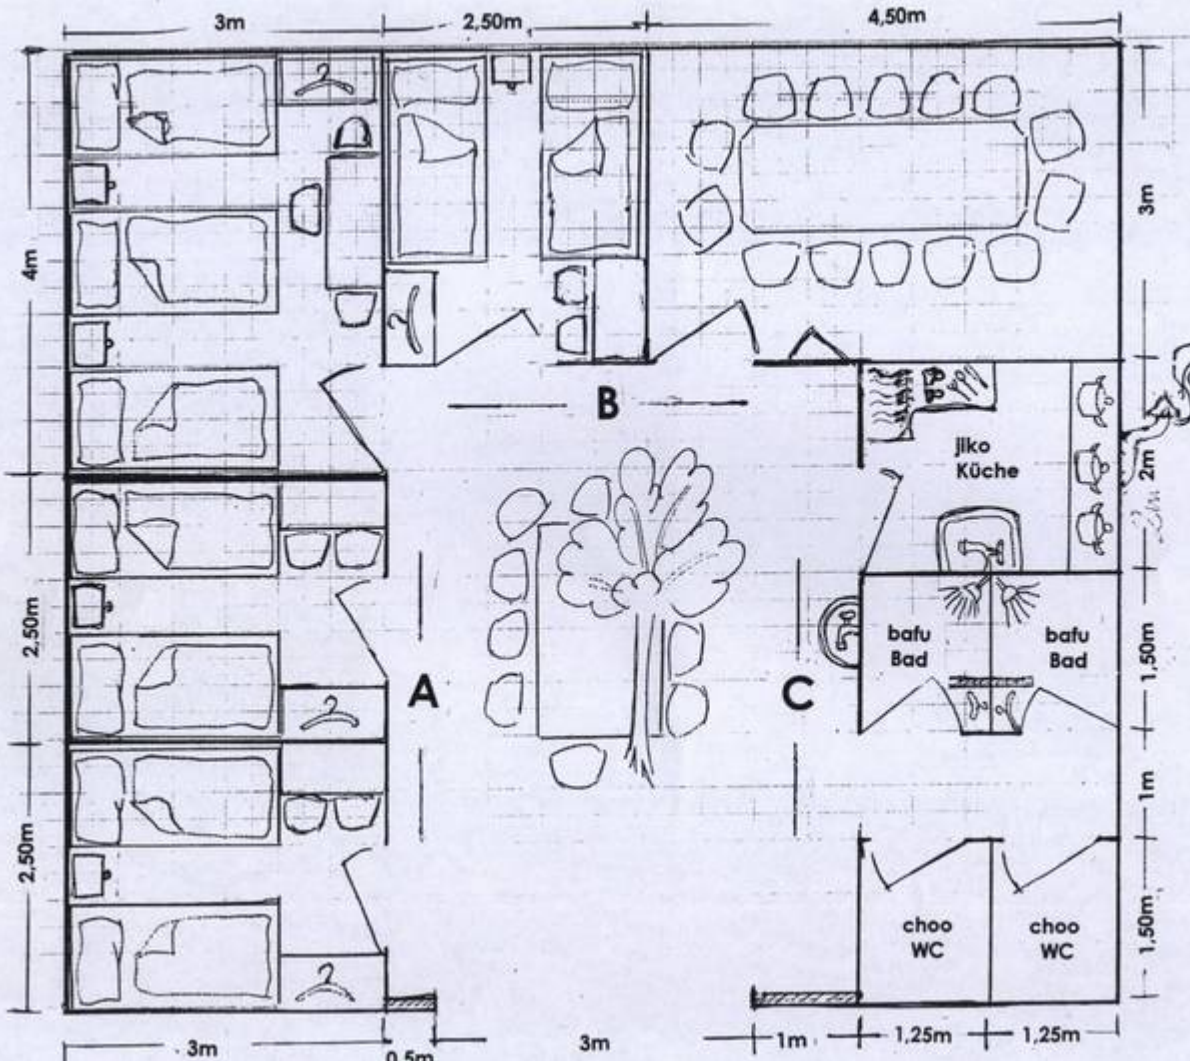

Dietlinde Majewski  
 Wasserschlöbchen  
 85737 Ismaning  
 Tel. 089/96 89 62

**Kitandililo**  
**Nyumba kwa Seminar na Wageni**  
**Seminar - und Gästehaus**

Dietlinde Majewski  
 Wasserschlöbchen  
 85737 Ismaning  
 Tel. 089/96 89 62